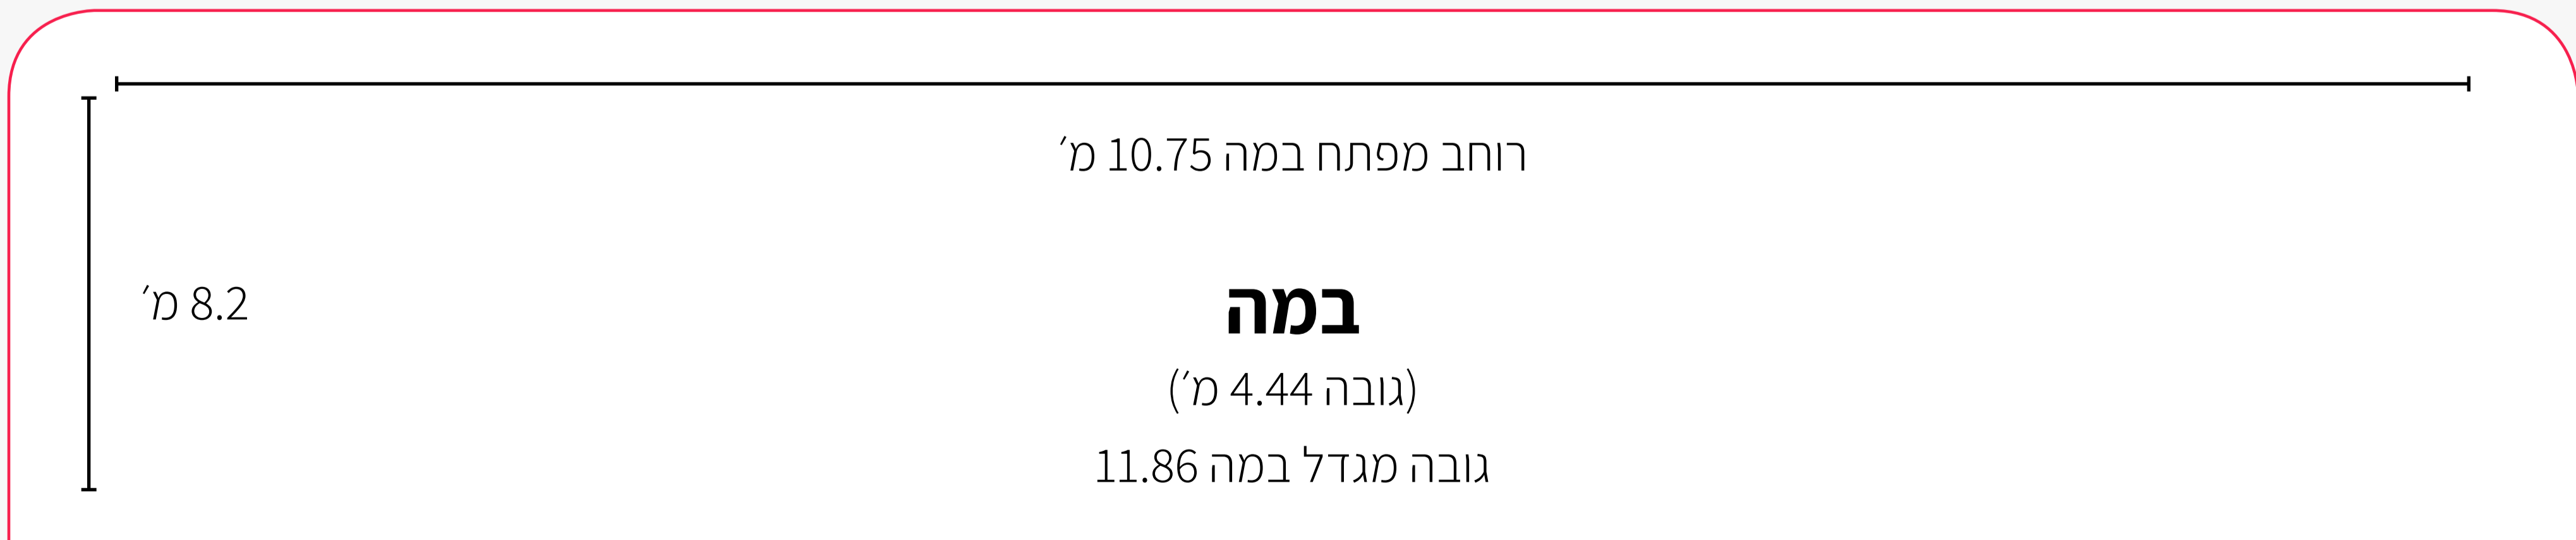

אולם מאיר הוף

תרשים

סך הכל: 393 מקומות

רוחב קיר לקיר 16.12 מ'