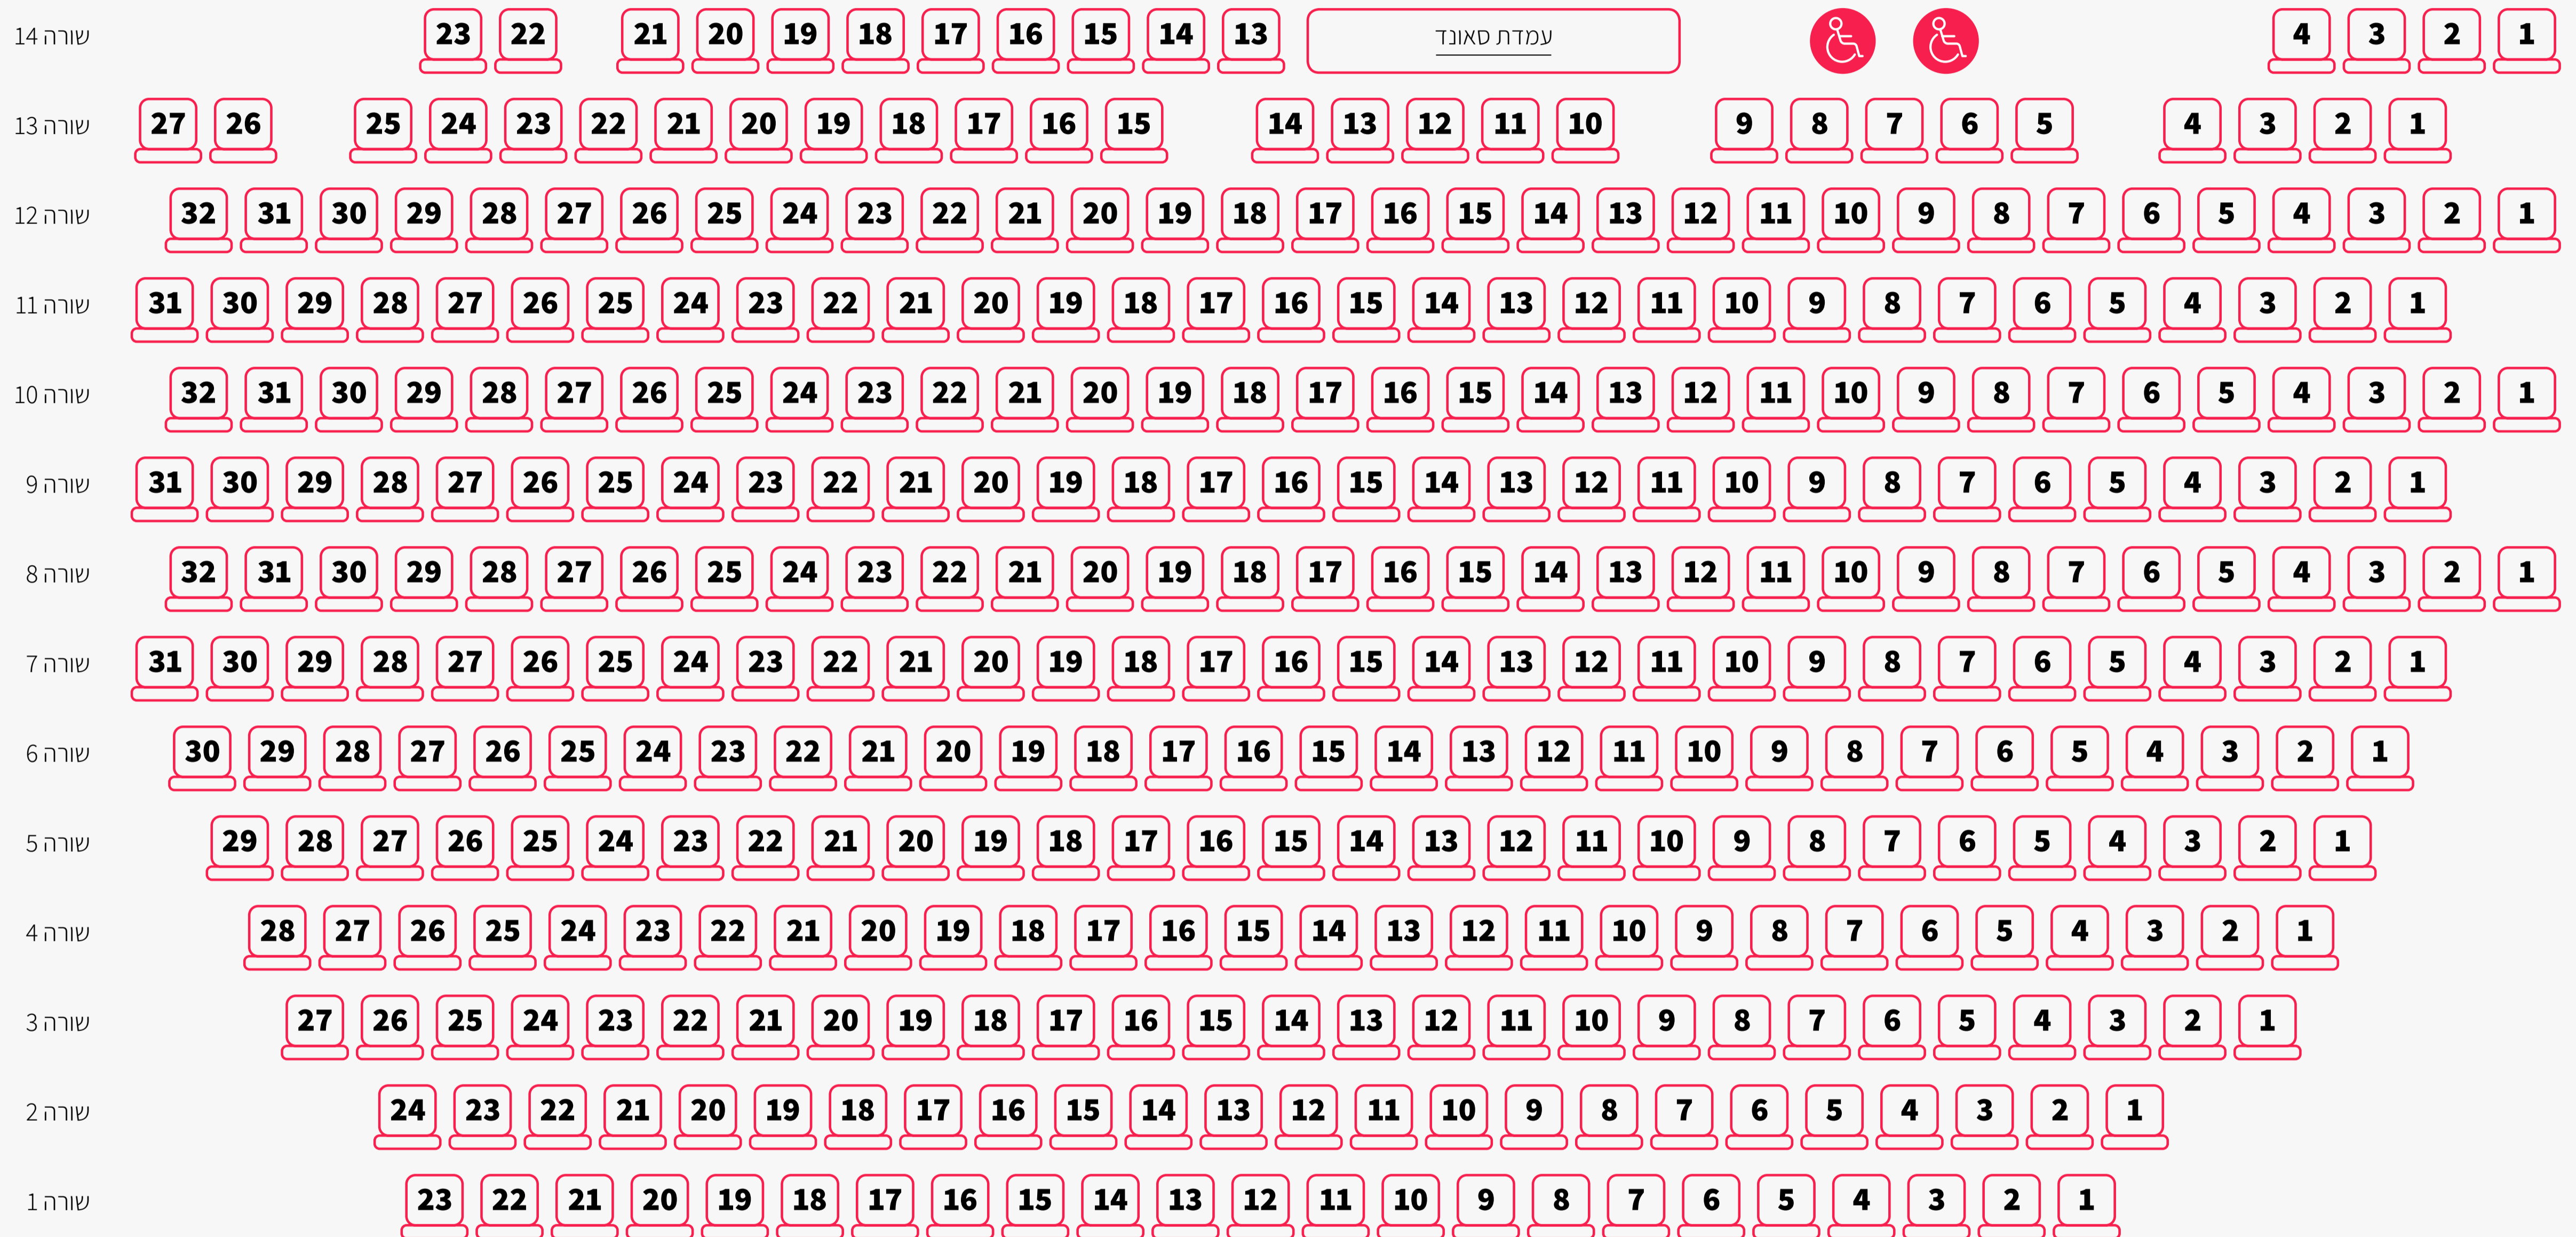

אולם מאיר הוף

תרשים

סך הכל: 393 מקומות

רוחב קיר לקיר 16.12 מ'